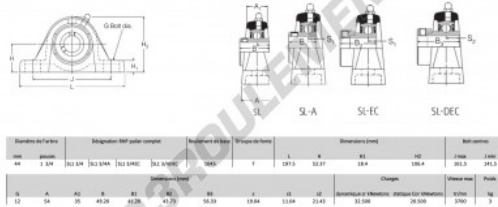

Palier - 2 fixations SL1-3-4-RHP - SL1-3-4-RHP

<https://www.123roulement.com/roulement-palier/paliers/palier-fonte-2/sl1-3-4-rhp>

CARACTÉRISTIQUES PRODUIT

Marque	RHP
N° Ean13	3616060608796
Diamètre de l'arbre	44 mm
Nb de fixation	2
Serrage	vis de blocage
Entraxe de fixation	141.5 mm
Vitesse limite	3700 rpm
Matière	fonte
Poids	3000 g
Charge dynamique	32.5 kN
Charge statique	19.9 kN
Conditionnement	1