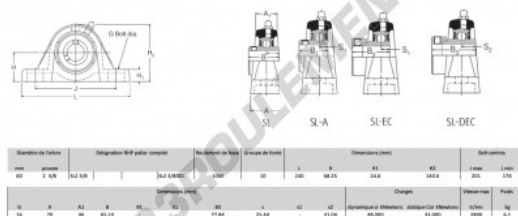

Palier - 2 fixations SL2-3-8-RHP - SL2-3-8-RHP

<https://www.123roulement.com/roulement-palier/paliers/palier-fonte-2/sl2-3-8-rhp>

CARACTÉRISTIQUES PRODUIT

Marque	RHP
N° Ean13	3616060608901
Diamètre de l'arbre	60 mm
Diamètre de l'arbre	2.362" inch
Nb de fixation	2
Serrage	vis de blocage
Entraxe de fixation	176 mm
Entraxe de fixation	6.929" inch
Vitesse limite	2800 rpm
Matière	fonte
Poids	6100 g
Charge dynamique	48 kN
Charge statique	33 kN
Conditionnement	1