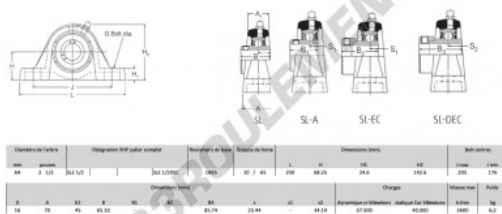

Palier - 2 fixations SL2-1-2-RHP - SL2-1-2-RHP

<https://www.123roulement.com/roulement-palier/paliers/palier-fonte-2/sl2-1-2-rhp>

CARACTÉRISTIQUES PRODUIT

Marque	RHP
N° Ean13	3616060608949
Diamètre de l'arbre	64 mm
Diamètre de l'arbre	2.52" inch
Nb de fixation	2
Serrage	vis de blocage
Entraxe de fixation	176 mm
Entraxe de fixation	6.929" inch
Vitesse limite	2600 rpm
Matière	fonte
Poids	6200 g
Charge dynamique	57.5 kN
Charge statique	40 kN
Conditionnement	1