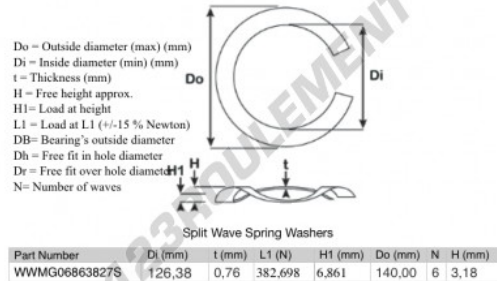

## Rondelle ondulée fendue

**SWSW-140-126.38-0.76-6-SS - SWSW-140-126.38-0.76-6-SS**

<https://www.123roulement.com/accessoire/rondelle/rondelle-ondulee-fendue/swsw-140-126.38-0.76-6-ss>

## CARACTÉRISTIQUES PRODUIT

Marque	GEN
Diam. intérieur	126.38 mm
Epaisseur	0.76 mm
Matière	INOX
Conditionnement	1
Charge à L1	382.698 N
Charge en hauteur	6.861
Diamètre extérieur (max)	140 mm
Nombre d'ondes	6