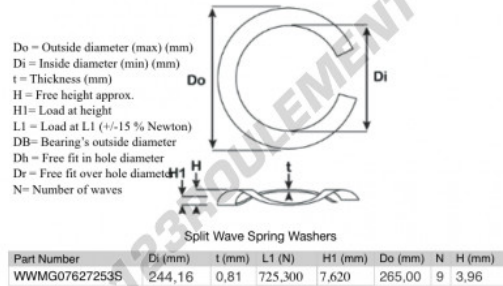

Rondelle ondulée fendue

SWSW-265-244.16-0.81-9-SS - SWSW-265-244.16-0.81-9-SS

<https://www.123roulement.com/accessoire/rondelle/rondelle-ondulee-fendue/sws-265-244.16-0.81-9-ss>

CARACTÉRISTIQUES PRODUIT

Marque	GEN
Diam. intérieur	244.16 mm
Epaisseur	0.81 mm
Matière	INOX
Conditionnement	1
Charge à L1	725.3 N
Charge en hauteur	7.62
Diamètre extérieur (max)	265 mm
Nombre d'ondes	9