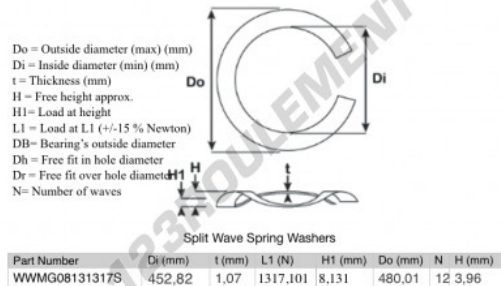

Rondelle ondulée fendue

SWSW-480.01-452.82-1.07-12-SS - SWSW-480.01-452.82-1.07-12-SS

<https://www.123roulement.com/accessoire/rondelle/rondelle-ondulee-fendue/sws-480.01-452.82-1.07-12-ss>

CARACTÉRISTIQUES PRODUIT

Marque	GEN
Diam. intérieur	452.82 mm
Epaisseur	1.07 mm
Matière	INOX
Conditionnement	1
Charge à L1	1317.101 N
Charge en hauteur	8.131
Diamètre extérieur (max)	480.01 mm
Nombre d'ondes	12

contact@123roulement.com