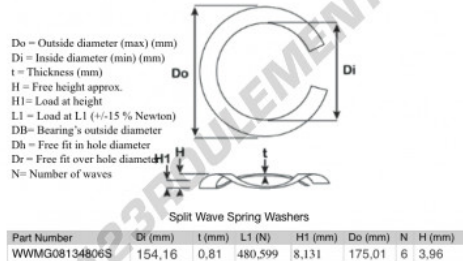

### SWSW-175.01-154.16-0.81-6-SS - SWSW-175.01-154.16-0.81-6-SS

<https://www.123roulement.com/accessoire/rondelle/rondelle-ondulee-fendue/sws-175.01-154.16-0.81-6-ss>

## CARACTÉRISTIQUES PRODUIT

Marque	GEN
Diam. intérieur	154.16 mm
Epaisseur	0.81 mm
Matière	INOX
Conditionnement	1
Charge à L1	480.599 N
Charge en hauteur	8.131
Diamètre extérieur (max)	175.01 mm
Nombre d'ondes	6