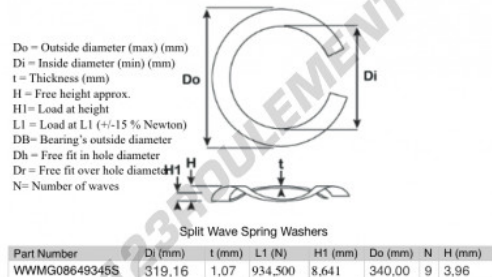

Rondelle ondulée fendue

SWSW-340-319.16-1.07-9-SS - SWSW-340-319.16-1.07-9-SS

<https://www.123roulement.com/accessoire/rondelle/rondelle-ondulee-fendue/sws-340-319.16-1.07-9-ss>

CARACTÉRISTIQUES PRODUIT

Marque	GEN
Diam. intérieur	319.16 mm
Diam. intérieur	12.565" inch
Épaisseur	1.07 mm
Épaisseur	0.042" inch
Matière	INOX
Conditionnement	1
Charge à L1	934.5 N
Charge en hauteur	8.641
Diamètre extérieur (max)	340 mm
Diamètre extérieur (max)	13.386" inch
Nombre d'ondes	9