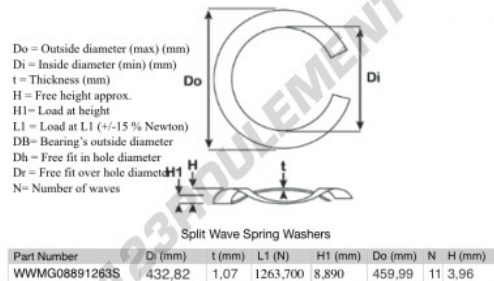

Rondelle ondulée fendue

SWSW-459.99-432.82-1.07-11-SS - SWSW-459.99-432.82-1.07-11-SS

<https://www.123roulement.com/accessoire/rondelle/rondelle-ondulee-fendue/sws-459.99-432.82-1.07-11-ss>

CARACTÉRISTIQUES PRODUIT

Marque	GEN
Diam. intérieur	432.82 mm
Diam. intérieur	17.04" inch
Épaisseur	1.07 mm
Épaisseur	0.042" inch
Matière	INOX
Conditionnement	1
Charge à L1	1263.7 N
Charge en hauteur	8.89
Diamètre extérieur (max)	459.99 mm
Diamètre extérieur (max)	18.11" inch
Nombre d'ondes	11