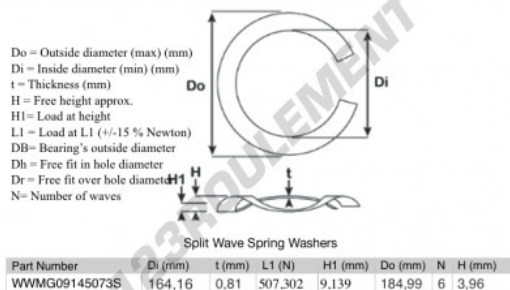

## Rondelle ondulée fendue

### SWSW-184.99-164.16-0.81-6-SS - SWSW-184.99-164.16-0.81-6-SS

<https://www.123roulement.com/accessoire/rondelle/rondelle-ondulee-fendue/sws-184.99-164.16-0.81-6-ss>

## CARACTÉRISTIQUES PRODUIT

Marque	GEN
Diam. intérieur	164.16 mm
Epaisseur	0.81 mm
Matière	INOX
Conditionnement	1
Charge à L1	507.302 N
Charge en hauteur	9.139
Diamètre extérieur (max)	184.99 mm
Nombre d'ondes	6