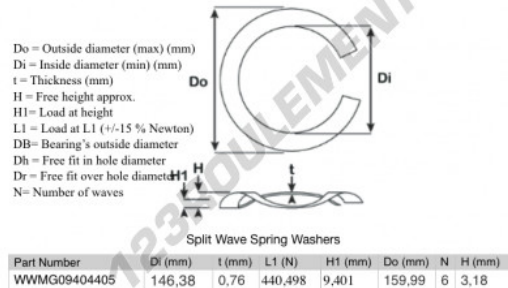

Rondelle ondulée fendue

SWSW-159.99-146.38-0.76-6 - SWSW-159.99-146.38-0.76-6

<https://www.123roulement.com/accessoire/rondelle/rondelle-ondulee-fendue/swsw-159.99-146.38-0.76-6>

CARACTÉRISTIQUES PRODUIT

Marque	GEN
Diam. intérieur	146.38 mm
Epaisseur	0.76 mm
Matière	ACIER
Conditionnement	1
Charge à L1	440.498 N
Charge en hauteur	9.401
Diamètre extérieur (max)	159.99 mm
Nombre d'ondes	6

contact@123roulement.com