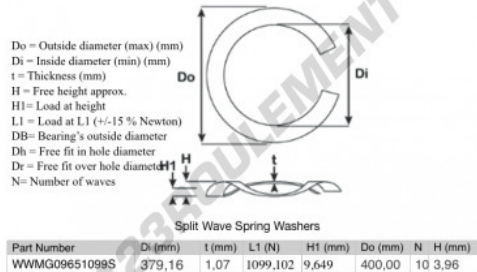

Rondelle ondulée fendue

SWSW-400-379.16-1.07-10-SS - SWSW-400-379.16-1.07-10-SS

<https://www.123roulement.com/accessoire/rondelle/rondelle-ondulee-fendue/sws-400-379.16-1.07-10-ss>

CARACTÉRISTIQUES PRODUIT

Marque	GEN
Diam. intérieur	379.16 mm
Diam. intérieur	14.928" inch
Epaisseur	1.07 mm
Epaisseur	0.042" inch
Matière	INOX
Conditionnement	1
Charge à L1	1099.102 N
Charge en hauteur	9.649
Diamètre extérieur (max)	400 mm
Diamètre extérieur (max)	15.748" inch
Nombre d'ondes	10