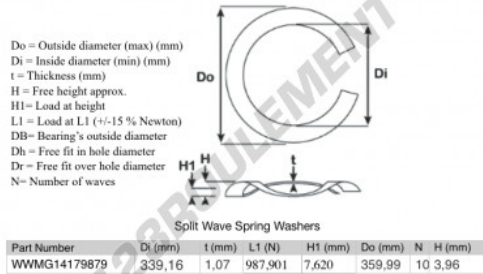

Rondelle ondulée fendue

SWSW-359.99-339.16-1.07-10 - SWSW-359.99-339.16-1.07-10

<https://www.123roulement.com/accessoire/rondelle/rondelle-ondulee-fendue/sws-359.99-339.16-1.07-10>

CARACTÉRISTIQUES PRODUIT

Marque	GEN
Diam. intérieur	339.16 mm
Epaisseur	1.07 mm
Matière	ACIER
Conditionnement	1
Charge à L1	987.901 N
Charge en hauteur	7.62
Diamètre extérieur (max)	359.99 mm
Nombre d'ondes	10

contact@123roulement.com