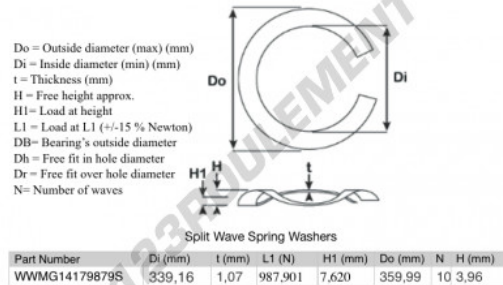

Rondelle ondulée fendue

SWSW-359.99-339.16-1.07-10-SS - SWSW-359.99-339.16-1.07-10-SS

<https://www.123roulement.com/accessoire/rondelle/rondelle-ondulee-fendue/sws-359.99-339.16-1.07-10-ss>

CARACTÉRISTIQUES PRODUIT

Marque	GEN
Diam. intérieur	339.16 mm
Epaisseur	1.07 mm
Matière	INOX
Conditionnement	1
Charge à L1	987.901 N
Charge en hauteur	7.62
Diamètre extérieur (max)	359.99 mm
Nombre d'ondes	10

contact@123roulement.com