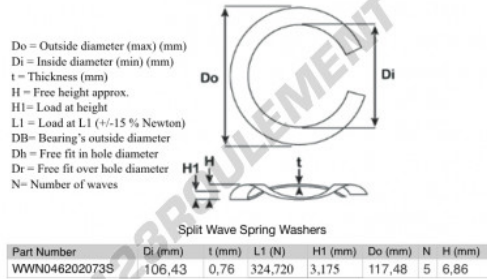

Rondelle ondulée fendue

SWSW-117.48-106.43-0.76-5-SS - SWSW-117.48-106.43-0.76-5-SS

<https://www.123roulement.com/accessoire/rondelle/rondelle-ondulee-fendue/sws-117.48-106.43-0.76-5-ss>

CARACTÉRISTIQUES PRODUIT

Marque	GEN
Diam. intérieur	106.43 mm
Epaisseur	0.76 mm
Matière	INOX
Conditionnement	1
Charge à L1	324.72 N
Charge en hauteur	3.175
Diamètre extérieur (max)	117.48 mm
Nombre d'ondes	5

contact@123roulement.com