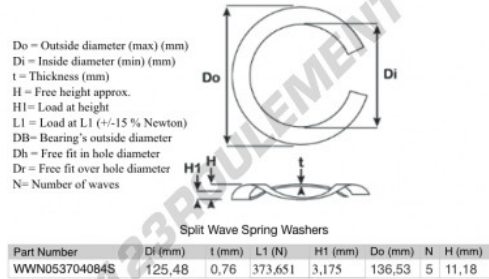

## Rondelle ondulée fendue

**SWSW-136.53-125.48-0.76-5-SS - SWSW-136.53-125.48-0.76-5-SS**

<https://www.123roulement.com/accessoire/rondelle/rondelle-ondulee-fendue/sws-136.53-125.48-0.76-5-ss>

## CARACTÉRISTIQUES PRODUIT

Marque	GEN
Diam. intérieur	125.48 mm
Epaisseur	0.76 mm
Matière	INOX
Conditionnement	1
Charge à L1	373.651 N
Charge en hauteur	3.175
Diamètre extérieur (max)	136.53 mm
Nombre d'ondes	5