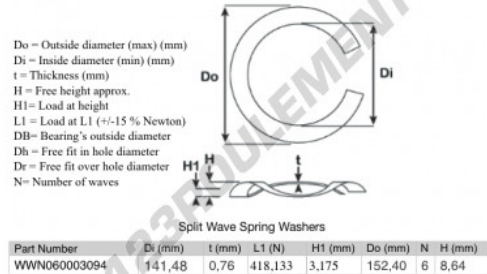

## Rondelle ondulée fendue

**SWSW-152.40-141.48-0.76-6 - SWSW-152.40-141.48-0.76-6**

<https://www.123roulement.com/accessoire/rondelle/rondelle-ondulee-fendue/swsw-152.40-141.48-0.76-6>

## CARACTÉRISTIQUES PRODUIT

Marque	GEN
Diam. intérieur	141.48 mm
Epaisseur	0.76 mm
Matière	ACIER
Conditionnement	1
Charge à L1	418.133 N
Charge en hauteur	3.175
Diamètre extérieur (max)	152.4 mm
Nombre d'ondes	6