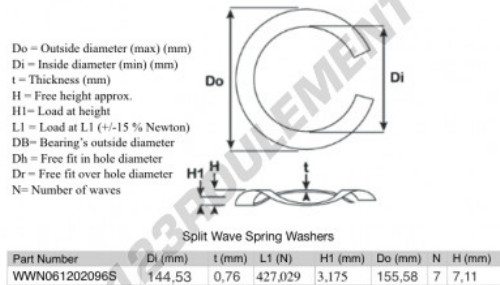

Rondelle ondulée fendue

SWSW-155.58-144.53-0.76-7-SS - SWSW-155.58-144.53-0.76-7-SS

<https://www.123roulement.com/accessoire/rondelle/rondelle-ondulee-fendue/sws-155.58-144.53-0.76-7-ss>

CARACTÉRISTIQUES PRODUIT

Marque	GEN
Diam. intérieur	144.53 mm
Diam. intérieur	5.69" inch
Epaisseur	0.76 mm
Epaisseur	0.03" inch
Matière	INOX
Conditionnement	1
Charge à L1	427.029 N
Charge en hauteur	3.175
Diamètre extérieur (max)	155.58 mm
Diamètre extérieur (max)	6 1/8" inch
Nombre d'ondes	7