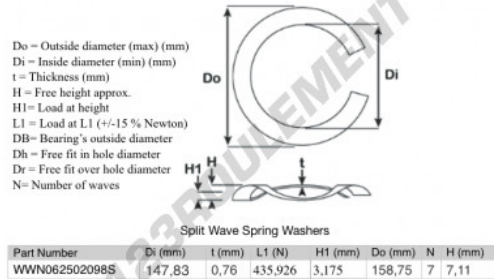

Rondelle ondulée fendue

SWSW-158.75-147.83-0.76-7-SS - SWSW-158.75-147.83-0.76-7-SS

<https://www.123roulement.com/accessoire/rondelle/rondelle-ondulee-fendue/sws-158.75-147.83-0.76-7-ss>

CARACTÉRISTIQUES PRODUIT

Marque	GEN
Diam. intérieur	147.83 mm
Epaisseur	0.76 mm
Matière	INOX
Conditionnement	1
Charge à L1	435.926 N
Charge en hauteur	3.175
Diamètre extérieur (max)	158.75 mm
Nombre d'ondes	7

contact@123roulement.com