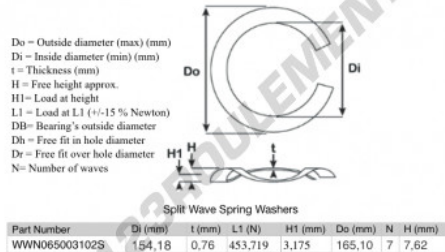

Rondelle ondulée fendue

SWSW-165.10-154.18-0.76-7-SS - SWSW-165.10-154.18-0.76-7-SS

<https://www.123roulement.com/accessoire/rondelle/rondelle-ondulee-fendue/sws-165.10-154.18-0.76-7-ss>

CARACTÉRISTIQUES PRODUIT

Marque	GEN
Diam. intérieur	154.18 mm
Diam. intérieur	6.07" inch
Épaisseur	0.76 mm
Épaisseur	0.03" inch
Matière	INOX
Conditionnement	1
Charge à L1	453.719 N
Charge en hauteur	3.175
Diamètre extérieur (max)	165.1 mm
Diamètre extérieur (max)	6 1/2" inch
Nombre d'ondes	7