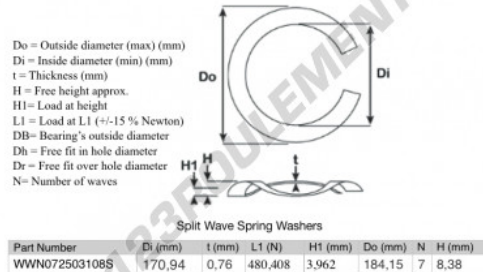

## Rondelle ondulée fendue

### SWSW-184.15-170.94-0.76-7-SS - SWSW-184.15-170.94-0.76-7-SS

<https://www.123roulement.com/accessoire/rondelle/rondelle-ondulee-fendue/sws-184.15-170.94-0.76-7-ss>

## CARACTÉRISTIQUES PRODUIT

Marque	GEN
Diam. intérieur	170.94 mm
Epaisseur	0.76 mm
Matière	INOX
Conditionnement	1
Charge à L1	480.408 N
Charge en hauteur	3.962
Diamètre extérieur (max)	184.15 mm
Nombre d'ondes	7