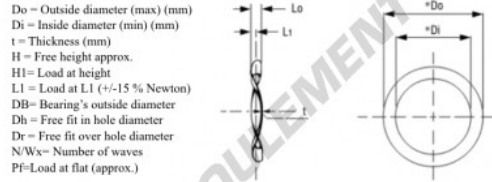

Rondelle ondulée compression WSW-CT-61.9-50-0.50-4 - WSW-CT-61.9-50-0.50-4

<https://www.123roulement.com/accessoire/rondelle/rondelle-ondulee-compression/wsw-ct-61.9-50-0.50-4>

Wave Spring Washers - Compression Type

Part Number	Di (mm)	Do (mm)	T (mm)	Wx	PF (N)	R (N/mm)	Lo (mm)	Db (mm)
W2437-020	50,0	61,9	0,50	4	1127,8	137,3	4,00	62

CARACTÉRISTIQUES PRODUIT

Marque	GEN
Diam. intérieur	50 mm
Diam. extérieur	61.9 mm
Epaisseur	0.5 mm
Poids	4 g
Matière	ACIER
Nombre d'ondulations	4
Conditionnement	1
Charge à plat (approx)	1127 N
R	137.3 N/mm
Hauteur libre approximative	4 mm
Diamètre du roulement à billes	62 mm

contact@123roulement.com

03 59 36 04 90

CRT4 de Lesquin 60 Rue Du Haut De Sainghin 59273 Fretin FRANCE