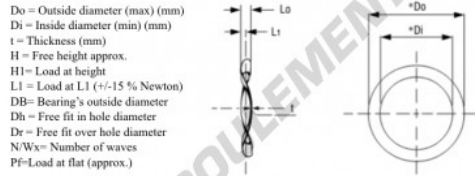

**Rondelle ondulée compression**  
**WSW-CT-89-79-0.50-6 - WSW-CT-89-79-0.50-6**

<https://www.123roulement.com/accessoire/rondelle/rondelle-ondulee-compression/wsw-ct-89-79-0.50-6>

Wave Spring Washers - Compression Type

Part Number	Di (mm)	Do (mm)	T (mm)	Wx	Pf (N)	R (N/mm)	Lo (mm)	Db (mm)
W3504-020	79	89	0.50	6	539,4	156,9	3,5	90

**CARACTÉRISTIQUES PRODUIT**

Marque	GEN
Diam. intérieur	79 mm
Diam. extérieur	89 mm
Epaisseur	0.5 mm
Poids	5 g
Matière	ACIER
Nombre d'ondulations	6
Conditionnement	1
Charge à plat (approx)	539.4 N
R	156.9 N/mm
Hauteur libre approximative	3.5 mm
Diamètre du roulement à billes	90 mm