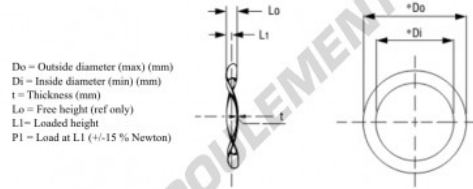

## Rondelle ondulée

**WSW-15.44-11.66-0.2-SS - WSW-15.44-11.66-0.2-SS**

<https://www.123roulement.com/accessoire/rondelle/rondelle-ondulee/wsw-15.44-11.66-0.2-ss>

Wave Spring Washer

Part Number	Di (mm)	Do (mm)	t (mm)	Lo (mm)	L1 (mm)	P1 (N)
W0608-008-S	15.44	11.66	0.20	0.94	0.64	13-22

## CARACTÉRISTIQUES PRODUIT

Marque	GEN
Diam. intérieur	11.66 mm
Diam. extérieur	15.44 mm
Epaisseur	0.2 mm
Matière	INOX
Hauteur libre	0.94 mm
Conditionnement	1
Hauteur en charge	0.64
Charge à plat (approx)	13 N