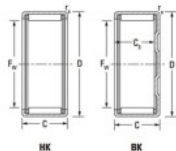

Douille à aiguilles BK2012-JTEKT - BK2012-KOYO

<https://www.123roulement.com/roulement-palier/roulement-aiguilles/douille/bk2012-koyo>

Boundary dimensions

Metric series with cage assembly

Bearing No.	Boundary dimensions(mm)					Basic load ratings(kN)		Fatigue load limit(kN)	Limiting speeds(min-1)	
	Fw	D	d	C3(mm)	r3(mm)	Cr	C0r		Grease lub.	Oil lub.
BK2012	20	26	12	9.3	1	8.97	12.5	1.9	11000	16000

CARACTÉRISTIQUES PRODUIT

Marque	JTEKT
N° Ean13	3616060629142
Diam. intérieur	20 mm
Diam. extérieur	26 mm
Epaisseur	12 mm
Vitesse limite	11000 rpm
Poids	17 g
Charge dynamique	8.97 kN
Charge statique	12.5 kN
Conditionnement	1