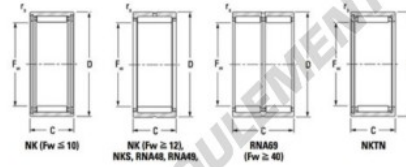

Roulement à aiguilles NKS25-JTEKT - NKS25-KOYO

<https://www.123roulement.com/roulement-palier/roulement-aiguilles/aiguilles/nks25-koyo>

Metric series, caged, without inner ring

Bearing No.	Boundary dimensions (mm)				Basic load ratings (kN)		Fatigue load limit (kN)	Limiting speeds (min. 1)	
	Fw	D	C	rs (mm)	Cr	C0r	Cu	Grease lub.	Oil lub.
NKS25	25	38	20	0.6	29.1	33	5.3	12000	19000

CARACTÉRISTIQUES PRODUIT

Marque	JTEKT
N° Ean13	3616060631503
Diam. intérieur	25 mm
Diam. extérieur	38 mm
Épaisseur	20 mm
Vitesse limite	12000 rpm
Charge dynamique	29.1 kN
Charge statique	33 kN
Conditionnement	1