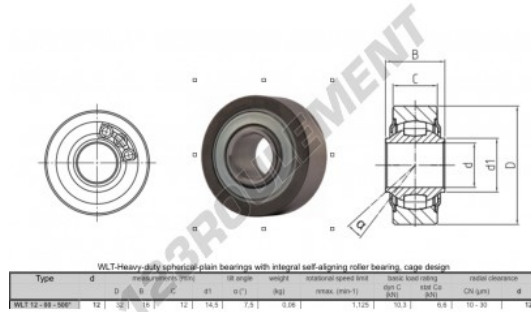

### CARACTÉRISTIQUES PRODUIT

Marque	NADELLA
N° Ean13	3616060632913
Diam. intérieur	12 mm
Diam. intérieur	0.472" inch
Diam. extérieur	32 mm
Diam. extérieur	1.26" inch
Epaisseur	16 mm
Epaisseur	0.63" inch
Vitesse limite	1125 rpm
Poids	57 g
Charge dynamique	10.3 kN
Charge statique	6.6 kN
Conditionnement	1