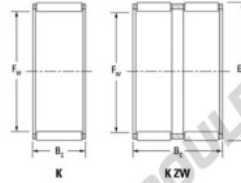

Cage à aiguilles K30-35-27-HZW-JTEKT - K30-35-27-HZW-KOYO

<https://www.123roulement.com/roulement-palier/roulement-aiguilles/cage/k30-35-27-hzw-koyo>

Boundary dimensions

Radial needle roller and cage assemblies

Bearing No.	Boundary dimensions(mm)			Basic load ratings(kN)		Fatigue load limit(kN)	Limiting speeds(min-1)	
	Fw	Ew	Bc	Cr	Ctr		Grease lub.	Oil lub.
K30X35X27HZW	30	35	27	19.9	33.6	5.1	9300	14000

CARACTÉRISTIQUES PRODUIT

Marque	JTEKT
N° Ean13	3616060634658
Diam. intérieur	30 mm
Diam. extérieur	35 mm
Epaisseur	27 mm
Vitesse limite	9300 rpm
Charge dynamique	19.9 kN
Charge statique	33.6 kN
Conditionnement	1

contact@123roulement.com