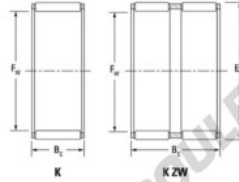

Cage à aiguilles K30-36-14-JTEKT - K30-36-14-KOYO

<https://www.123roulement.com/roulement-palier/roulement-aiguilles/cage/k30-36-14-koyo>

Boundary dimensions

Radial needle roller and cage assemblies

Bearing No.	Boundary dimensions(mm)			Basic load ratings(kN)		Fatigue load limit(kN)	Limiting speeds(min-1)	
	Fw	Ew	Bc	Cr	Ctr	Cu	Grease lub.	Oil lub.
K30X36X14	30	36	14	18	26.2	4	9500	15000

CARACTÉRISTIQUES PRODUIT

Marque	JTEKT
N° Ean13	3616060634672
Diam. intérieur	30 mm
Diam. extérieur	36 mm
Epaisseur	14 mm
Vitesse limite	9500 rpm
Charge dynamique	18 kN
Charge statique	26.2 kN
Conditionnement	1