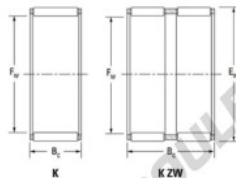

Cage à aiguilles K60-65-30-FH-JTEKT - K60-65-30-FH-KOYO

<https://www.123roulement.com/roulement-palier/roulement-aiguilles/cage/k60-65-30-fh-koyo>

Boundary dimensions

Partial needle roller and cage assemblies

Bearing No.	Boundary dimensions(mm)			Basic load ratings(kN)		Fatigue load limit(kN)	Limiting speeds(min-1)	
	Pw	Do	Bc	Cr	Cr0	Ca	Grease lub.	Oil lub.
K60X65X30FH	60	65	29.8	42.9	114	17.8	4500	6900

CARACTÉRISTIQUES PRODUIT

Marque	JTEKT
N° Ean13	3616060636133
Diam. intérieur	60 mm
Diam. extérieur	65 mm
Epaisseur	29.8 mm
Vitesse limite	4500 rpm
Charge dynamique	42.9 kN
Charge statique	114 kN
Conditionnement	1

contact@123roulement.com