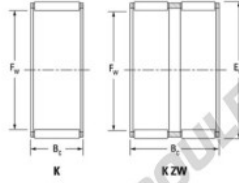

Cage à aiguilles K70-80-40-F-JTEKT - K70-80-40-F-KOYO

<https://www.123roulement.com/roulement-palier/roulement-aiguilles/cage/k70-80-40-f-koyo>

Boundary dimensions

Radial needle roller and cage assemblies

Bearing No.	Boundary dimensions(mm)			Basic load ratings(kN)		Fatigue load limit(kN)	Limiting speed(min-1)	
	Pw	Ear	Bc	Cr	Cor	Cu	Grease lub.	Oil lub.
K70X85X40F	70	85	40	118	203	32.4	4100	6300

CARACTÉRISTIQUES PRODUIT

Marque	JTEKT
N° Ean13	3616060636393
Diam. intérieur	70 mm
Diam. extérieur	85 mm
Epaisseur	40 mm
Vitesse limite	4100 rpm
Charge dynamique	118 kN
Charge statique	203 kN
Conditionnement	1

contact@123roulement.com