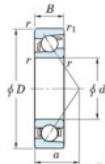

## Roulement à bille simple rangée 7212-B-FY-JTEKT - 7212-B-FY-KOYO

<https://www.123roulement.com/roulement-palier/roulement-bille/simple-rangee/7212-b-fy-koyo>

Boundary dimensions

Single row angular bearing

Bearing No.	Boundary dimensions(mm)					Basic load ratings(kN)		Fatigue load factor		Limiting speeds(min-1) Gross lub.
	d	D	B	r(mm)	r1(mm)	Cr	Cor	Cu	f0	
7212B FY	60	110	22	1.5	1	66.8	41.6	2.45	-	5100

### CARACTÉRISTIQUES PRODUIT

Marque	JTEKT
N° Ean13	3616060641342
Diam. intérieur	60 mm
Diam. extérieur	110 mm
Epaisseur	22 mm
Vitesse limite	5100 rpm
Charge dynamique	66.8 kN
Charge statique	41.6 kN
Conditionnement	1