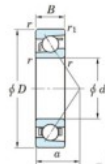

## Roulement à bille simple rangée 7219-FY-JTEKT - 7219-FY-KOYO

<https://www.123roulement.com/roulement-palier/roulement-bille/simple-rangee/7219-fy-koyo>

Boundary dimensions

Single row angular bearing

Bearing No.	Boundary dimensions(mm)					Basic load ratings(kN)		Fatigue load limit(kN)		factor	Limiting speeds(min-1) Grease lub.
	d	D	B	r(mm)	r1(mm)	Cr	CDr	Cu	CB		
7219 FY	95	170	32	2.1	1.1	153	103	5.5	-	-	4400

## CARACTÉRISTIQUES PRODUIT

Marque	JTEKT
N° Ean13	3616060642356
Diam. intérieur	95 mm
Diam. extérieur	170 mm
Epaisseur	32 mm
Vitesse limite	4400 rpm
Charge dynamique	153 kN
Charge statique	103 kN
Conditionnement	1