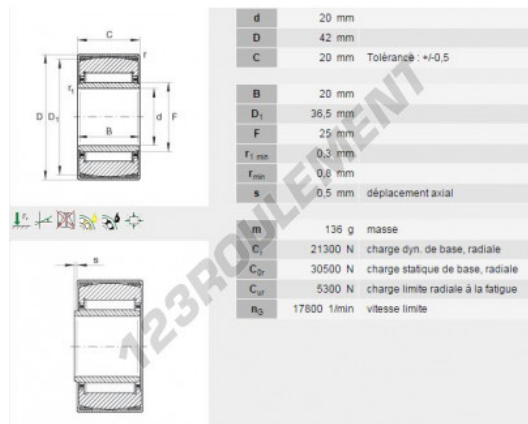

Roulement à aiguilles PNA20-42-INA - PNA20-42-INA

<https://www.123roulement.com/roulement-palier/roulement-aiguilles/aiguilles/pna20-42-ina>

CARACTÉRISTIQUES PRODUIT

| | |
|-----------------|---------------|
| Marque | INA |
| N° Ean13 | 3663952095929 |
| Diam. intérieur | 20 mm |
| Diam. extérieur | 42 mm |
| Épaisseur | 20 mm |
| Conditionnement | 1 |