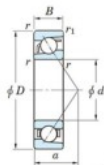

Roulement à bille simple rangée 7026-C-FY-JTEKT - 7026-C-FY-KOYO

<https://www.123roulement.com/roulement-palier/roulement-bille/simple-rangee/7026-c-fy-koyo>

Boundary dimensions

Single row angular bearing

Bearing No.	Boundary dimensions(mm)					Basic load ratings(kN)		Fatigue load limit(kN)		factor	Limiting speeds(min-1) Grease lub.
	d	D	B	α (min)	r_1 (min)	C_r	C_{0r}	C_u	W		
7026C FY	130	200	33	2	1	161	137	5.95	15.9		4800

CARACTÉRISTIQUES PRODUIT

Marque	JTEKT
N° Ean13	3616060642974
Diam. intérieur	130 mm
Diam. extérieur	200 mm
Epaisseur	33 mm
Vitesse limite	4800 rpm
Charge dynamique	161 kN
Charge statique	137 kN
Conditionnement	1