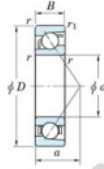

Roulement à bille simple rangée 7034-B-FY-JTEKT - 7034-B-FY-KOYO

<https://www.123roulement.com/roulement-palier/roulement-bille/simple-rangee/7034-b-fy-koyo>

Boundary dimensions

Single row angular bearing

Bearing No.	Boundary dimensions(mm)					Basic load ratings(kN)		Fatigue load limit(kN)		factor	Limiting speeds(min-1) Grease lub.
	d	D	B	r1(mm)	r2(mm)	Cr	Cor	Cu	fu		
7034B FY	170	260	42	2.1	1.1	208	193	6.9	-	-	1900

CARACTÉRISTIQUES PRODUIT

Marque	JTEKT
N° Ean13	3616060643438
Diam. intérieur	170 mm
Diam. extérieur	260 mm
Epaisseur	42 mm
Vitesse limite	1900 rpm
Charge dynamique	208 kN
Charge statique	193 kN
Conditionnement	1