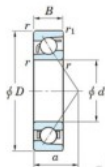

Roulement à bille simple rangée 7938-C-FY-JTEKT - 7938-C-FY-KOYO

<https://www.123roulement.com/roulement-palier/roulement-bille/simple-rangee/7938-c-fy-koyo>

Boundary dimensions

Single row angular bearing

Bearing No.	Boundary dimensions(mm)					Basic load ratings(kN)		Fatigue load		Limiting	
	d	D	B	r(mm)	r1(mm)	Cr	CDr	fm(kN)	Cu	factor	speeds(min-1) Grease lub.
7938C FY	190	260	33	2	1	198	197	6.85	16.5		3300

CARACTÉRISTIQUES PRODUIT

Marque	JTEKT
N° Ean13	3616060643612
Diam. intérieur	190 mm
Diam. extérieur	260 mm
Epaisseur	33 mm
Vitesse limite	3300 rpm
Charge dynamique	198 kN
Charge statique	197 kN
Conditionnement	1