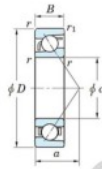

Roulement à bille simple rangée 7038-B-FY-JTEKT - 7038-B-FY-KOYO

<https://www.123roulement.com/roulement-palier/roulement-bille/simple-rangee/7038-b-fy-koyo>

Boundary dimensions

Single row angular bearing

Bearing No.	Boundary dimensions(mm)					Basic load ratings(kN)		Fatigue load limit(kN)		factor	Limiting speeds(min-1) (Grease lub.)
	d	D	B	r1(max)	r1(min)	C _r	C _{0r}	C _u	60		
7038B FY	190	290	46	2.1	1.1	243	241	8.15	-	-	1700

CARACTÉRISTIQUES PRODUIT

Marque	JTEKT
N° Ean13	3616060643629
Diam. intérieur	190 mm
Diam. extérieur	290 mm
Epaisseur	46 mm
Vitesse limite	1700 rpm
Charge dynamique	243 kN
Charge statique	241 kN
Conditionnement	1