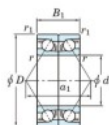

Roulement à bille simple rangée 7315-BDB-JTEKT - 7315-BDB-KOYO

<https://www.123roulement.com/roulement-palier/roulement-bille/simple-rangee/7315-bdb-koyo>

Boundary dimensions

Bearing No.	Boundary dimensions(mm)					Basic load ratings(kN)		Fatigue load limit(kN)	factor	Limiting speeds(min-1)
	d	D	B	r1(mm)	r2(mm)	Cr	Cor	C0r		
7315BDB	75	160	74	2.1	1.1	253	195	11.7	-	2400

CARACTÉRISTIQUES PRODUIT

Marque	JTEKT
N° Ean13	4549250201592
Diam. intérieur	75 mm
Diam. extérieur	160 mm
Epaisseur	74 mm
Vitesse limite	2400 rpm
Charge dynamique	253 kN
Charge statique	195 kN
Conditionnement	1

contact@123roulement.com

03 59 36 04 90

CRT4 de Lesquin 60 Rue Du Haut De Sainghin 59273 Fretin FRANCE