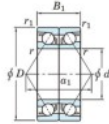

Roulement à bille simple rangée 7321-BDB-FY-JTEKT - 7321-BDB-FY-KOYO

<https://www.123roulement.com/roulement-palier/roulement-bille/simple-rangee/7321-bdb-fy-koyo>

Boundary dimensions

Bearing No.	Boundary dimensions(mm)					Basic load ratings(kN)		Fatigue load	factor	Limiting speeds(min-1)
	d	D	B	r1(mm)	r2(mm)	Cy	C0r	lim1(kN)		
7321BDB FY	105	225	98	3	1.1	387	355	14.3	10	Grease lub. 2100

CARACTÉRISTIQUES PRODUIT

Marque	JTEKT
N° Ean13	3616060647894
Diam. intérieur	105 mm
Diam. extérieur	225 mm
Epaisseur	98 mm
Vitesse limite	2100 rpm
Charge dynamique	387 kN
Charge statique	355 kN
Conditionnement	1

contact@123roulement.com

03 59 36 04 90

CRT4 de Lesquin 60 Rue Du Haut De Sainghin 59273 Fretin FRANCE