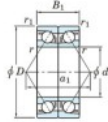

Roulement à bille simple rangée 7024-DB-FY-JTEKT - 7024-DB-FY-KOYO

<https://www.123roulement.com/roulement-palier/roulement-bille/simple-rangee/7024-db-fy-koyo>

Boundary dimensions

Bearing No.	Boundary dimensions(mm)					Basic load ratings(kN)		Fatigue load limit(kN)	Factor	Limiting speeds(min-1)		
	d	D	B	r1(mm)	r2(mm)	Cr	C0r				FC	Gross L₁₀
7024DB FY	120	180	56	2	1	196	206	9	-	3100		

CARACTÉRISTIQUES PRODUIT

Marque	JTEKT
N° Ean13	3616060648082
Diam. intérieur	120 mm
Diam. extérieur	180 mm
Epaisseur	56 mm
Vitesse limite	3100 rpm
Charge dynamique	196 kN
Charge statique	206 kN
Conditionnement	1

contact@123roulement.com

03 59 36 04 90

CRT4 de Lesquin 60 Rue Du Haut De Sainghin 59273 Fretin FRANCE