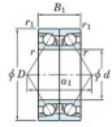

Roulement à bille simple rangée 7340-DB-FY-JTEKT - 7340-DB-FY-KOYO

<https://www.123roulement.com/roulement-palier/roulement-bille/simple-rangee/7340-db-fy-koyo>

Boundary dimensions

Bearing No.	Boundary dimensions(mm)					Basic load ratings(kN)		Fatigue load factor		Limiting speeds(min-1)
	d	D	B	r1(mm)	r2(mm)	C_r	C_{0r}	C₁₀	10	Grease Lub.
7340DB FY	200	420	160	5	2	964	1320	38.6	-	1300

CARACTÉRISTIQUES PRODUIT

Marque	JTEKT
N° Ean13	3616060649065
Diam. intérieur	200 mm
Diam. extérieur	420 mm
Epaisseur	160 mm
Vitesse limite	1300 rpm
Charge dynamique	964 kN
Charge statique	1320 kN
Conditionnement	1

contact@123roulement.com

03 59 36 04 90

CRT4 de Lesquin 60 Rue Du Haut De Sainghin 59273 Fretin FRANCE