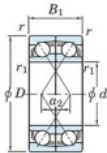

Roulement à bille simple rangée 7201-CDF-JTEKT - 7201-CDF-KOYO

<https://www.123roulement.com/roulement-palier/roulement-bille/simple-rangee/7201-cdf-koyo>

Boundary dimensions

Angular ball bearings Face to face (DF)

Bearing No.	Boundary dimensions(mm)					Basic load ratings(kN)			Fatigue load limit(kN)	factor	Limiting speeds(min-1)
	d	D	B	r(min)	r1(min)	Cr	Co*	Cu	f0	Grease lub.	
7201CDF	12	32	20	0.6	0.3	17.2	8.55	0.67	12.5	24000	