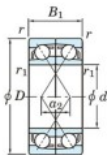

Roulement à bille simple rangée 7206-BDF-JTEKT - 7206-BDF-KOYO

<https://www.123roulement.com/roulement-palier/roulement-bille/simple-rangee/7206-bdf-koyo>

Boundary dimensions

Angular ball bearings Face to face (DF)

Bearing No.	Boundary dimensions(mm)					Basic load ratings(kN)		Fatigue load limit(kN)	factor	Limiting speeds(min-1)
	d	D	B	r(mm)	r1(mm)	Cr	C0r			
7206BDF	30	62	32	1	0.6	41.6	27.1	1.65	-	6100

CARACTÉRISTIQUES PRODUIT