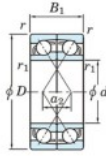

Roulement à bille simple rangée 7214-BDF-JTEKT - 7214-BDF-KOYO

<https://www.123roulement.com/roulement-palier/roulement-bille/simple-rangee/7214-bdf-koyo>

Boundary dimensions

Angular ball bearings face to face (DF)

Bearing No.	Boundary dimensions(mm)					Basic load ratings(kN)		Fatigue load limit(kN) C ₁₀	factor f0	Limiting speeds(min-1) Grease lub.
	d	D	B	r1(min)	r1(max)	C _r	C _{0r}			
7214BDF	70	125	48	1.5	1	140	116	6.75	-	2900