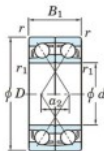

Roulement à bille simple rangée 7407-BDF-FY-JTEKT - 7407-BDF-FY-KOYO

<https://www.123roulement.com/roulement-palier/roulement-bille/simple-rangee/7407-bdf-fy-koyo>

Boundary dimensions

Angular ball bearings Face to face (FF)

Bearing No.	Boundary dimensions(mm)					Basic load ratings(kN)		Fatigue load limit(kN)	factor	Limiting speeds(min-1)
	d	D	B	r1(min)	r1(max)	Cr	Cor	Cu	f0	Grease lub.
7407BDF FY	35	100	50	1.5	-	114	68.6	4.9	-	4300