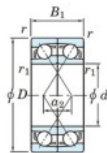

Roulement à bille simple rangée 7320-DF-FY-JTEKT - 7320-DF-FY-KOYO

<https://www.123roulement.com/roulement-palier/roulement-bille/simple-rangee/7320-df-fy-koyo>

Boundary dimensions

Angular ball bearings Face to face (DF)

Bearing No.	Boundary dimensions(mm)					Basic load ratings(kN)		Fatigue load limit(kN) C _u	factor f ₀	Limiting speeds(min-1) Grease Lub.
	d	D	B	r1(min)	r1(max)	C _r	C _{0r}			
7320DF FY	100	215	94	3	-	373	323	13.2	-	2900