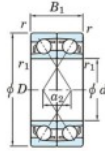

Roulement à bille simple rangée 7224-CDF-FY-JTEKT - 7224-CDF-FY-KOYO

<https://www.123roulement.com/roulement-palier/roulement-bille/simple-rangee/7224-cdf-fy-koyo>

Boundary dimensions

Angular ball bearings Face to face (FF)

Bearing No.	Boundary dimensions(mm)					Basic load ratings(kN)		Fatigue load factor		Limiting speeds(min-1)
	d	D	B	r1(mm)	r1(min)	C _{0r}	C _{0R}	C _{0r}	f ₀	Grease Lub.
7224CDF FY	120	215	80	2.1	-	385	359	17.9	14.6	3800