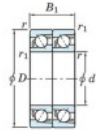

Roulement à bille simple rangée 7201-BDT-JTEKT - 7201-BDT-KOYO

<https://www.123roulement.com/roulement-palier/roulement-bille/simple-rangee/7201-bdt-koyo>

Boundary dimensions

Bearing No.	Boundary dimensions(mm)					Basic load ratings(kN)		Fatigue load limit(kN)	factor	Limiting speeds(min-1)
	d	D	B	r1(max)	r1(min)	C0	C00	C00		
7201BDT	12	32	20	0.6	0.3	15.1	7.5	0.53	-	12000

CARACTÉRISTIQUES PRODUIT

Marque	JTEKT
N° Ean13	3616060654595
Diam. intérieur	12 mm
Diam. extérieur	32 mm
Epaisseur	20 mm
Vitesse limite	12000 rpm
Charge dynamique	15.1 kN
Charge statique	7.5 kN
Conditionnement	1

contact@123roulement.com

03 59 36 04 90

CRT4 de Lesquin 60 Rue Du Haut De Sainghin 59273 Fretin FRANCE