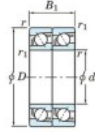

Roulement à bille simple rangée 7313-CDT-JTEKT - 7313-CDT-KOYO

<https://www.123roulement.com/roulement-palier/roulement-bille/simple-rangee/7313-cdt-koyo>

Boundary dimensions

Bearing No.	Boundary dimensions(mm)					Basic load ratings(kN)		Fatigue load factor		Limiting speeds(min-1)
	d	D	B	r1(mm)	r2(mm)	C2	C0r	C0i	f0	Gross lub.
7313CDT	65	140	66	2.1	1.1	242	176	12.9	13.4	5000

CARACTÉRISTIQUES PRODUIT

Marque	JTEKT
N° Ean13	3616060655240
Diam. intérieur	65 mm
Diam. extérieur	140 mm
Epaisseur	66 mm
Vitesse limite	5000 rpm
Charge dynamique	242 kN
Charge statique	176 kN
Conditionnement	1

contact@123roulement.com

03 59 36 04 90

CRT4 de Lesquin 60 Rue Du Haut De Sainghin 59273 Fretin FRANCE